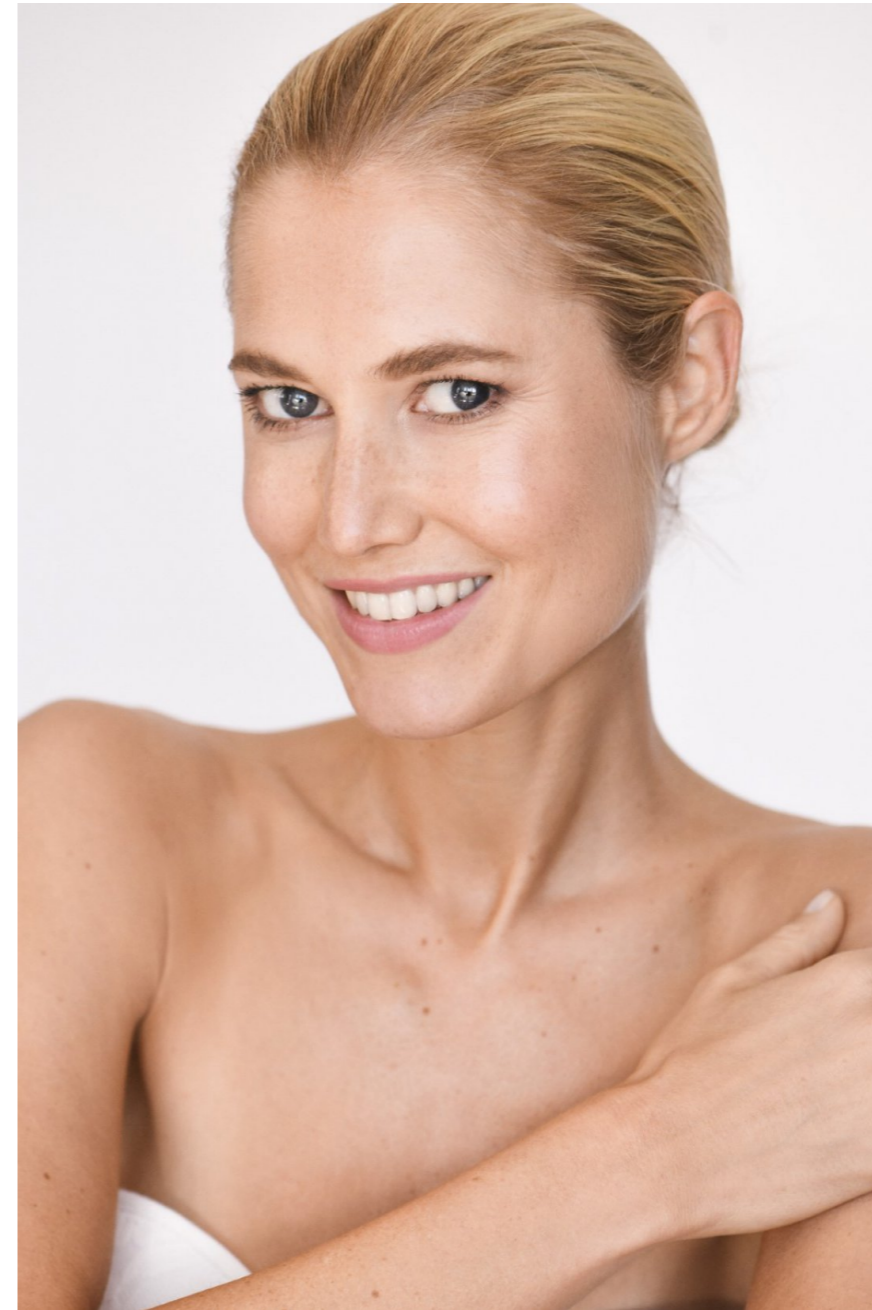

**Anja Eder**  
modelbook

grösse . height 1.75 . 5'9    konfektion . size 34 (4) . 36 (6)    oberweite . bust 82 . 32    taille . waist 62 . 24  
hüfte . hips 89 . 35    schuhe . shoes 37/38    augen . eyes blau . blue    haare . hair blond . light